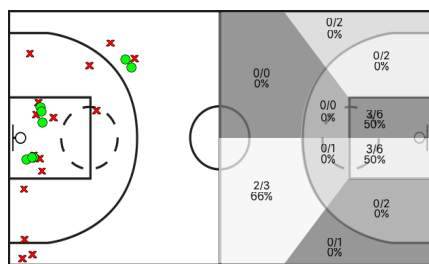

TGN Basquet

1, 2 PART

3, 4 PART

TOTAL %

Draft Gramenet

TGN Basquet

P1	P2	P3	P4	T
10	12	8	11	41

Draft Gramenet

P1	P2	P3	P4	T
8	13	7	12	40