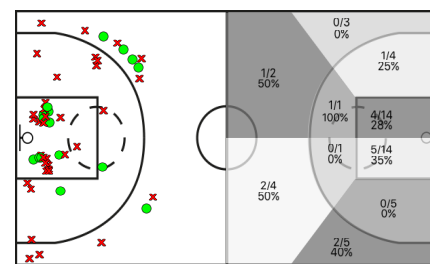

TGN Basquet

1, 2 PART

3, 4 PART

TOTAL %

Draft Gramenet

TGN Basquet

P1	P2	P3	P4	T
10	12	8	11	41

Draft Gramenet

P1	P2	P3	P4	T
8	13	7	12	40