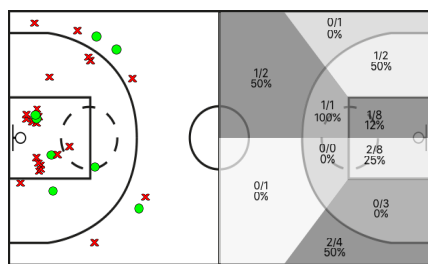

TGN Basquet

1, 2 PART

3, 4 PART

TOTAL %

Draft Gramenet

TGN Basquet

P1	P2	P3	P4	T
10	12	8	11	41

Draft Gramenet

P1	P2	P3	P4	T
8	13	7	12	40