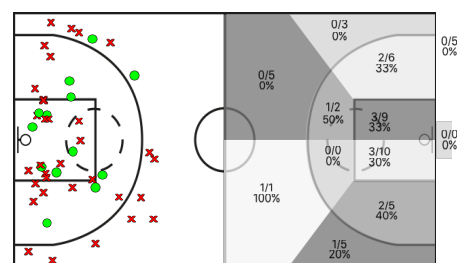

TGN Fem Basquet

1, 2 PART

3, 4 PART

TOTAL %

Bencriada A

TGN Fem Basquet

P1	P2	P3	P4	T
17	16	8	6	47

Bencriada A

P1	P2	P3	P4	T
12	11	8	9	40