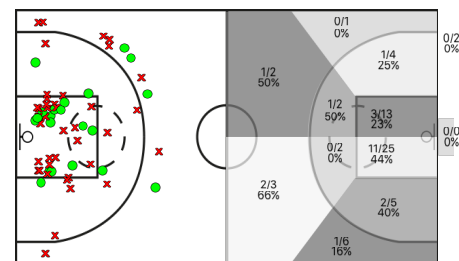

TGN Basquet

1, 2 PART

3, 4 PART

TOTAL %

CBF. Cerdanyola A

TGN Basquet

P1	P2	P3	P4	T
12	18	14	13	57

CBF. Cerdanyola A

P1	P2	P3	P4	T
15	19	16	9	59