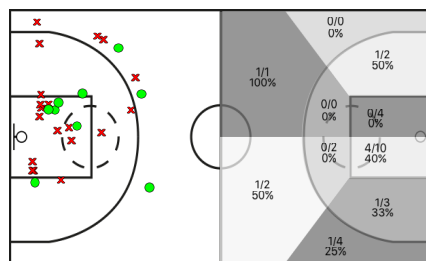

CBF. Cerdanyola A							REBOTS					TAPS			FALTES					
5i	Dr.	JUGADORA	Min	Pts	Tirs 2	Tirs 3	Tirs lliures	T	RD	RO	Asis...	PR	PP	Fv	Co	Esx	Cm	Re	Vi	Va
*	4	Garcia, B.	25:00	5	0/4 0%	1/1 100%	2/2 100%	2	2	0	3	3	3	0	0	0	2	1	0/0	5
	5	Simon, M.	05:52	2	0/0 0%	0/0 0%	2/2 100%	0	0	0	0	0	1	0	0	0	1	1	0/0	1
*	6	Garcia, M.	15:35	2	1/4 25%	0/1 0%	0/0 0%	2	0	2	1	0	2	0	0	0	1	0	0/0	-2
	7	Alanis, A.	14:48	0	0/0 0%	0/0 0%	0/0 0%	1	1	0	0	0	3	0	0	0	2	1	0/0	-3
	8	Acevedo, A.	22:09	2	1/6 16%	0/1 0%	0/0 0%	3	2	1	1	1	1	0	0	0	3	2	0/0	-1
	9	Yii, L.	00:00	0	0/0 0%	0/0 0%	0/0 0%	0	0	0	0	0	0	0	0	0	0	0	0/0	0
*	10	Gascon, M.	26:25	8	1/2 50%	2/4 50%	0/0 0%	3	3	0	1	1	0	0	0	0	2	1	0/0	9
*	12	Arbizu, M.	32:41	10	4/11 36%	0/1 0%	2/4 50%	10	7	3	1	0	2	0	1	0	1	5	0/0	12
	17	Brito, N.	17:01	2	1/3 33%	0/2 0%	0/0 0%	5	3	2	1	0	0	0	0	0	2	0	0/0	2
	22	Medel, I.	10:18	4	2/5 40%	0/0 0%	0/0 0%	1	0	1	1	1	0	0	0	0	0	0	0/0	4
*	40	Sole, C.	30:11	24	8/16 50%	1/2 50%	5/7 71%	9	6	3	0	4	4	0	1	0	1	5	0/0	25
		CER	200:00	0	0/0 0%	0/0 0%	0/0 0%	0	0	0	0	0	0	0	0	0	0	0	0/0	0
			200:00	59	18/51 35%	4/12 33%	11/15 73%	36	24	12	9	10	16	0	2	0	15	16	0/0	52

TGN Basquet

1, 2 PART

3, 4 PART

TOTAL %

CBF. Cerdanyola A

TGN Basquet

P1	P2	P3	P4	T
12	18	14	13	57

CBF. Cerdanyola A